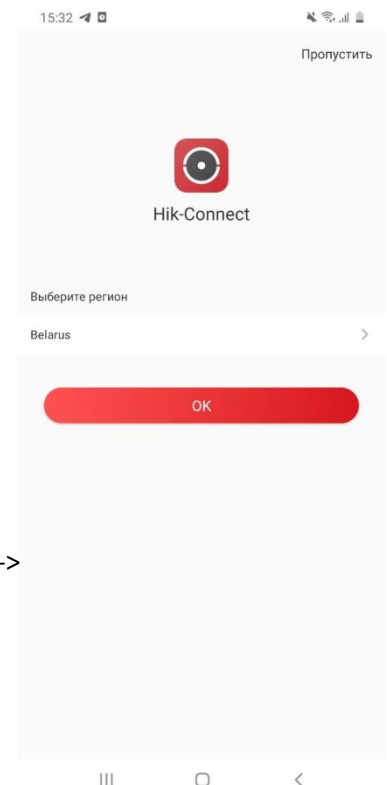

Инструкция по доступу к системе видеонаблюдения

по адресу г. Минск, ул Мясцовкая , д. 8

Скачиваем приложение Hik-Connect for end user из GooglePlay либо Appstore

Устанавливаем.

Запускаем.

<----- Нажимаем НАЧАТЬ СЕЙЧАС

Нажимаем ПРИНЯТЬ ----->

Выбираем регион Belarus ----->

Заполняем следующие поля

Псевдоним – любое название

Адрес – 193.58.255.239

Порт – 8000

Имя пользователя – user

Пароль – M9str8ts