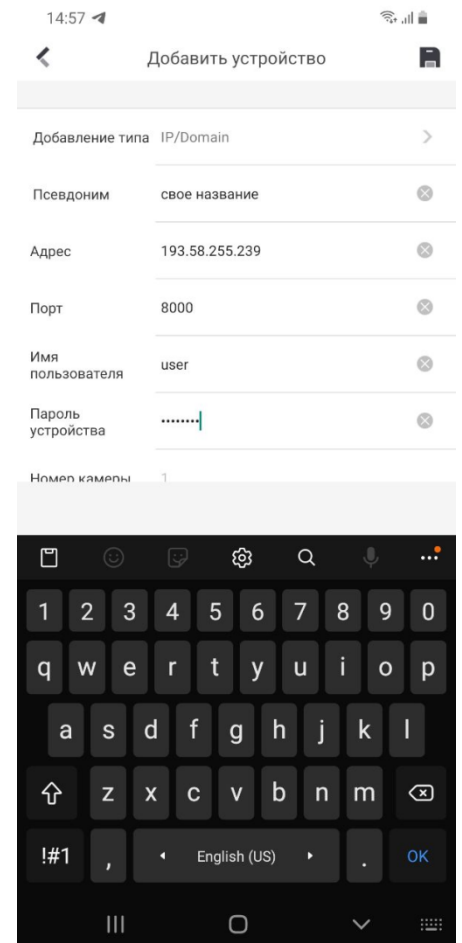

Нажимаем ПРИНЯТЬ ----->

Выбираем регион Belarus ----->

Заполняем следующие поля

Псевдоним – любое название

Адрес – 193.58.255.239

Порт – 8000

Имя пользователя – user

Пароль – M9str8ts

Пропускаем этап регистрации и сразу нажимаем + справа сверху.

Выбираем РУЧНОЕ ДОБАВЛЕНИЕ

Должно получится вот так

Нажимаем сохранить справа сверху

(иконка дискеты)

14:57

Информация об устройстве

Добавление типа IP/Domain

Псевдоним M8

Адрес 193.58.255.239

Порт 8000

Имя пользователя user

Пароль устройства

Номер камеры 21

Начать отображение в реальнo ...

Нажимаем ОТОБРАЖЕНИЕ В РЕАЛЬНОМ ВРЕМЕНИ снизу.