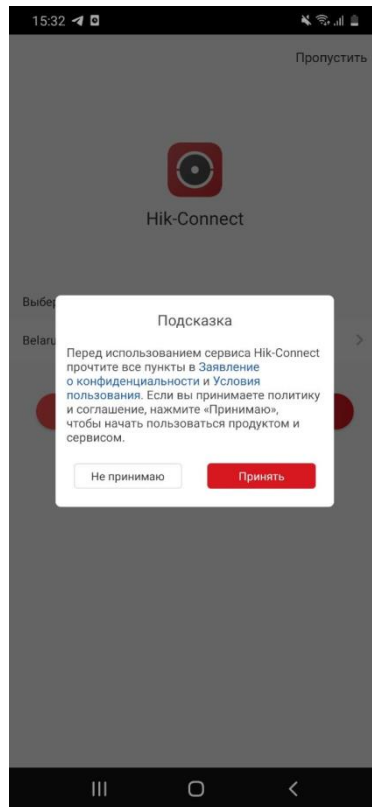

Инструкция по доступу к системе видеонаблюдения

по адресу г. Минск, ул Мясцовкая , д. 8

Скачиваем приложение Hik-Connect for end user из GooglePlay либо Appstore

Устанавливаем.

Запускаем.

<----- Нажимаем НАЧАТЬ СЕЙЧАС

Нажимаем ПРИНЯТЬ ----->

Выбираем регион Belarus ----->

Заполняем следующие поля

Псевдоним – любое название

Адрес – 193.58.255.239

Порт – 8000

Имя пользователя – user

Пароль – M9str8ts