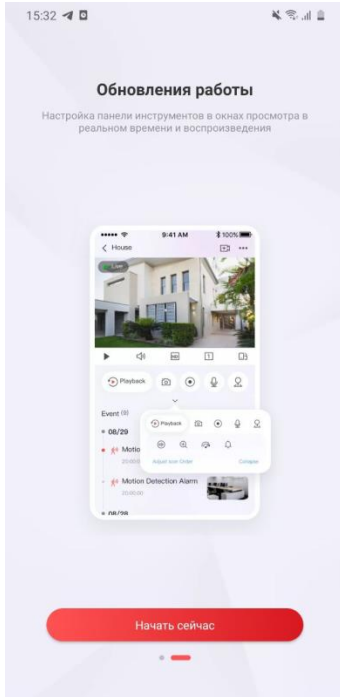

Инструкция по доступу к системе видеонаблюдения

по адресу г. Минск, ул Мясцовкая , д. 8

Скачиваем приложение Hik-Connect for end user из GooglePlay либо Appstore

Устанавливаем.

Запускаем.

<----- Нажимаем НАЧАТЬ СЕЙЧАС

Нажимаем ПРИНЯТЬ ----->

Выбираем регион Belarus ----->

Заполняем следующие поля

Псевдоним – любое название

Адрес – 193.58.255.239

Порт – 8000

Имя пользователя – user

Пароль – M9str8ts