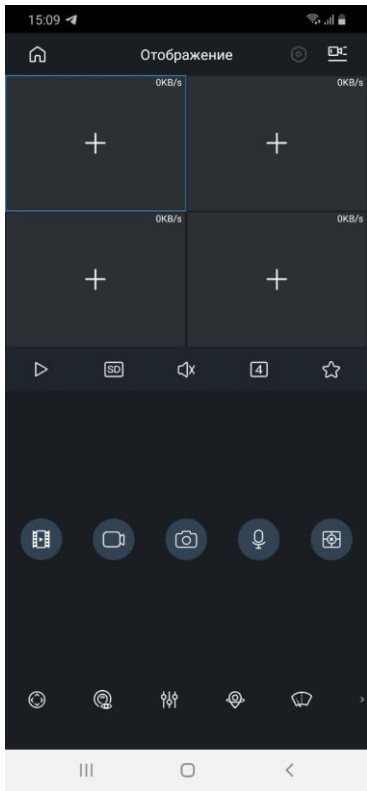

Инструкция по доступу к системе видеонаблюдения

по адресу г. Минск, ул Мясцовкая , д. 6

Скачиваем приложение gDMSS Plus из GooglePlay либо Appstore

Устанавливаем.

Запускаем.

<----- Нажимаем ИКОНКУ домику слева

Выбираем УСТРОЙСТВА ----->

Нажимаем + справа сверху и выбираем IP Адрес ----->

Выбираем NVR.

Заполняем следующие поля

Адрес – 193.58.255.239

Порт – 37777

Имя устройства -- любое имя

Имя пользователя – user