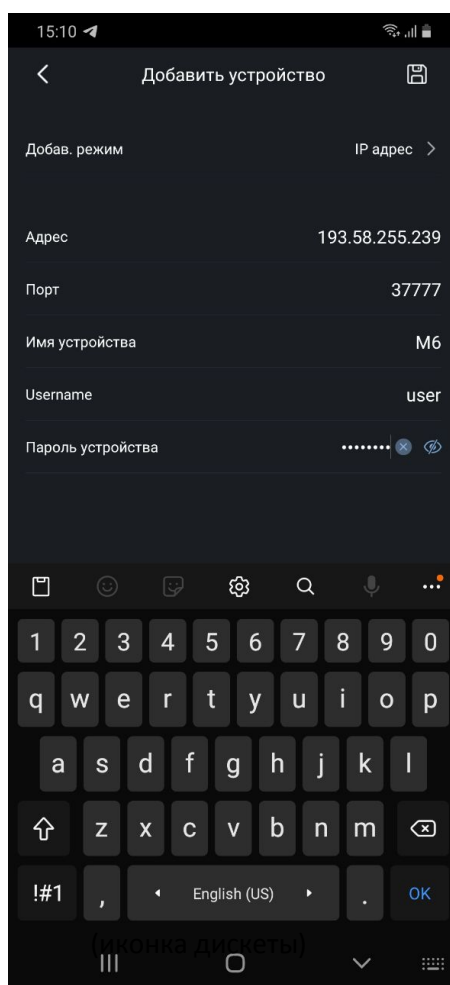

Инструкция по доступу к системе видеонаблюдения

по адресу г. Минск, ул Мясцовкая , д. 6

Скачиваем приложение gDMSS Plus из GooglePlay либо Appstore

Устанавливаем.

Запускаем.

<----- Нажимаем ИКОНКУ домику слева

Выбираем УСТРОЙСТВА ----->

Нажимаем + справа сверху и выбираем IP Адрес ----->

Выбираем NVR.

Заполняем следующие поля

Адрес – 193.58.255.239

Порт – 37777

Имя устройства -- любое имя

Имя пользователя – user

Пароль – M9str6ts

Должно получится вот так

Нажимаем сохранить справа сверху

Все работает.