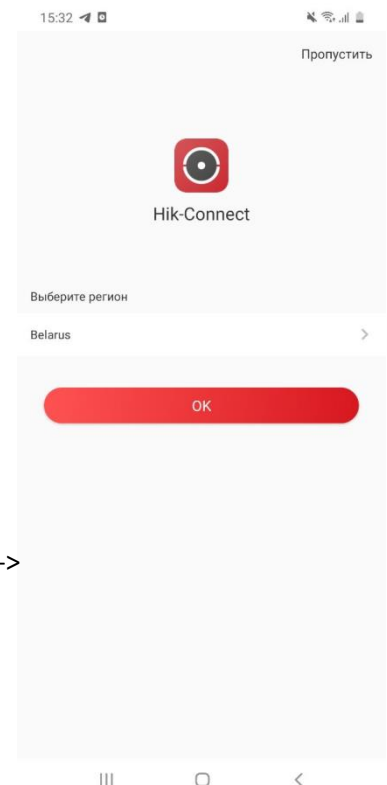

Инструкция по доступу к системе видеонаблюдения

по адресу г. Минск, ул Мясцовкая , д. 4

Скачиваем приложение Hik-Connect for end user из GooglePlay либо Appstore

Устанавливаем.

Запускаем.

<----- Нажимаем НАЧАТЬ СЕЙЧАС

Нажимаем ПРИНЯТЬ ----->

Выбираем регион Belarus ----->

Пропускаем этап регистрации и сразу нажимаем + справа сверху.

Выбираем РУЧНОЕ ДОБАВЛЕНИЕ

Заполняем следующие поля

Псевдоним – любое название

Адрес – 193.58.255.239