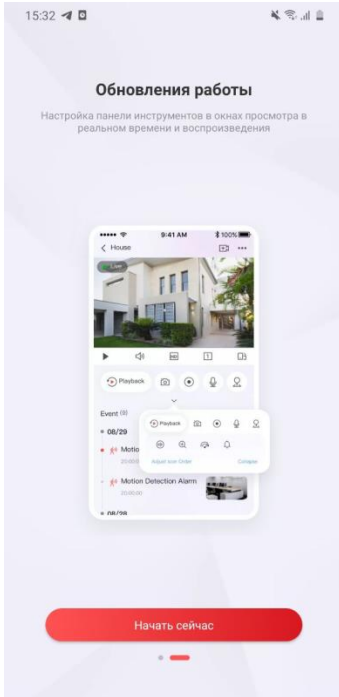

Инструкция по доступу к системе видеонаблюдения

по адресу г. Минск, ул Мясцовкая , д. 4

Скачиваем приложение Hik-Connect for end user из GooglePlay либо Appstore

Устанавливаем.

Запускаем.

<----- Нажимаем НАЧАТЬ СЕЙЧАС

Нажимаем ПРИНЯТЬ ----->

Выбираем регион Belarus ----->

Пропускаем этап регистрации и сразу нажимаем + справа сверху.

Выбираем РУЧНОЕ ДОБАВЛЕНИЕ

Заполняем следующие поля

Псевдоним – любое название

Адрес – 193.58.255.239