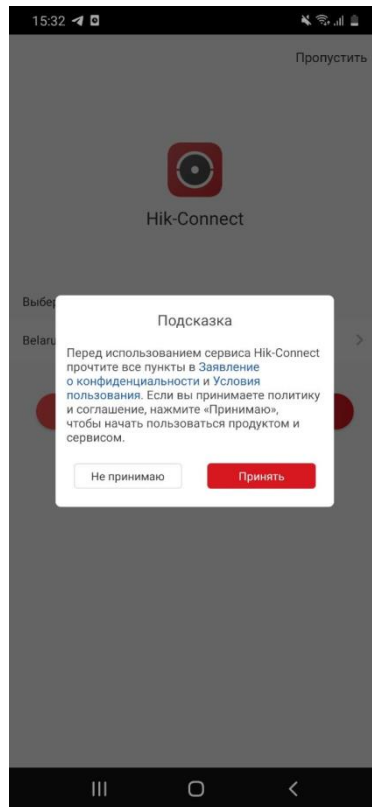

Инструкция по доступу к системе видеонаблюдения

по адресу г. Минск, ул Мясцовкая , д. 4

Скачиваем приложение Hik-Connect for end user из GooglePlay либо Appstore

Устанавливаем.

Запускаем.

<----- Нажимаем НАЧАТЬ СЕЙЧАС

Нажимаем ПРИНЯТЬ ----->

Выбираем регион Belarus ----->

Пропускаем этап регистрации и сразу нажимаем + справа сверху.

Выбираем РУЧНОЕ ДОБАВЛЕНИЕ

Заполняем следующие поля

Псевдоним – любое название

Адрес – 193.58.255.239